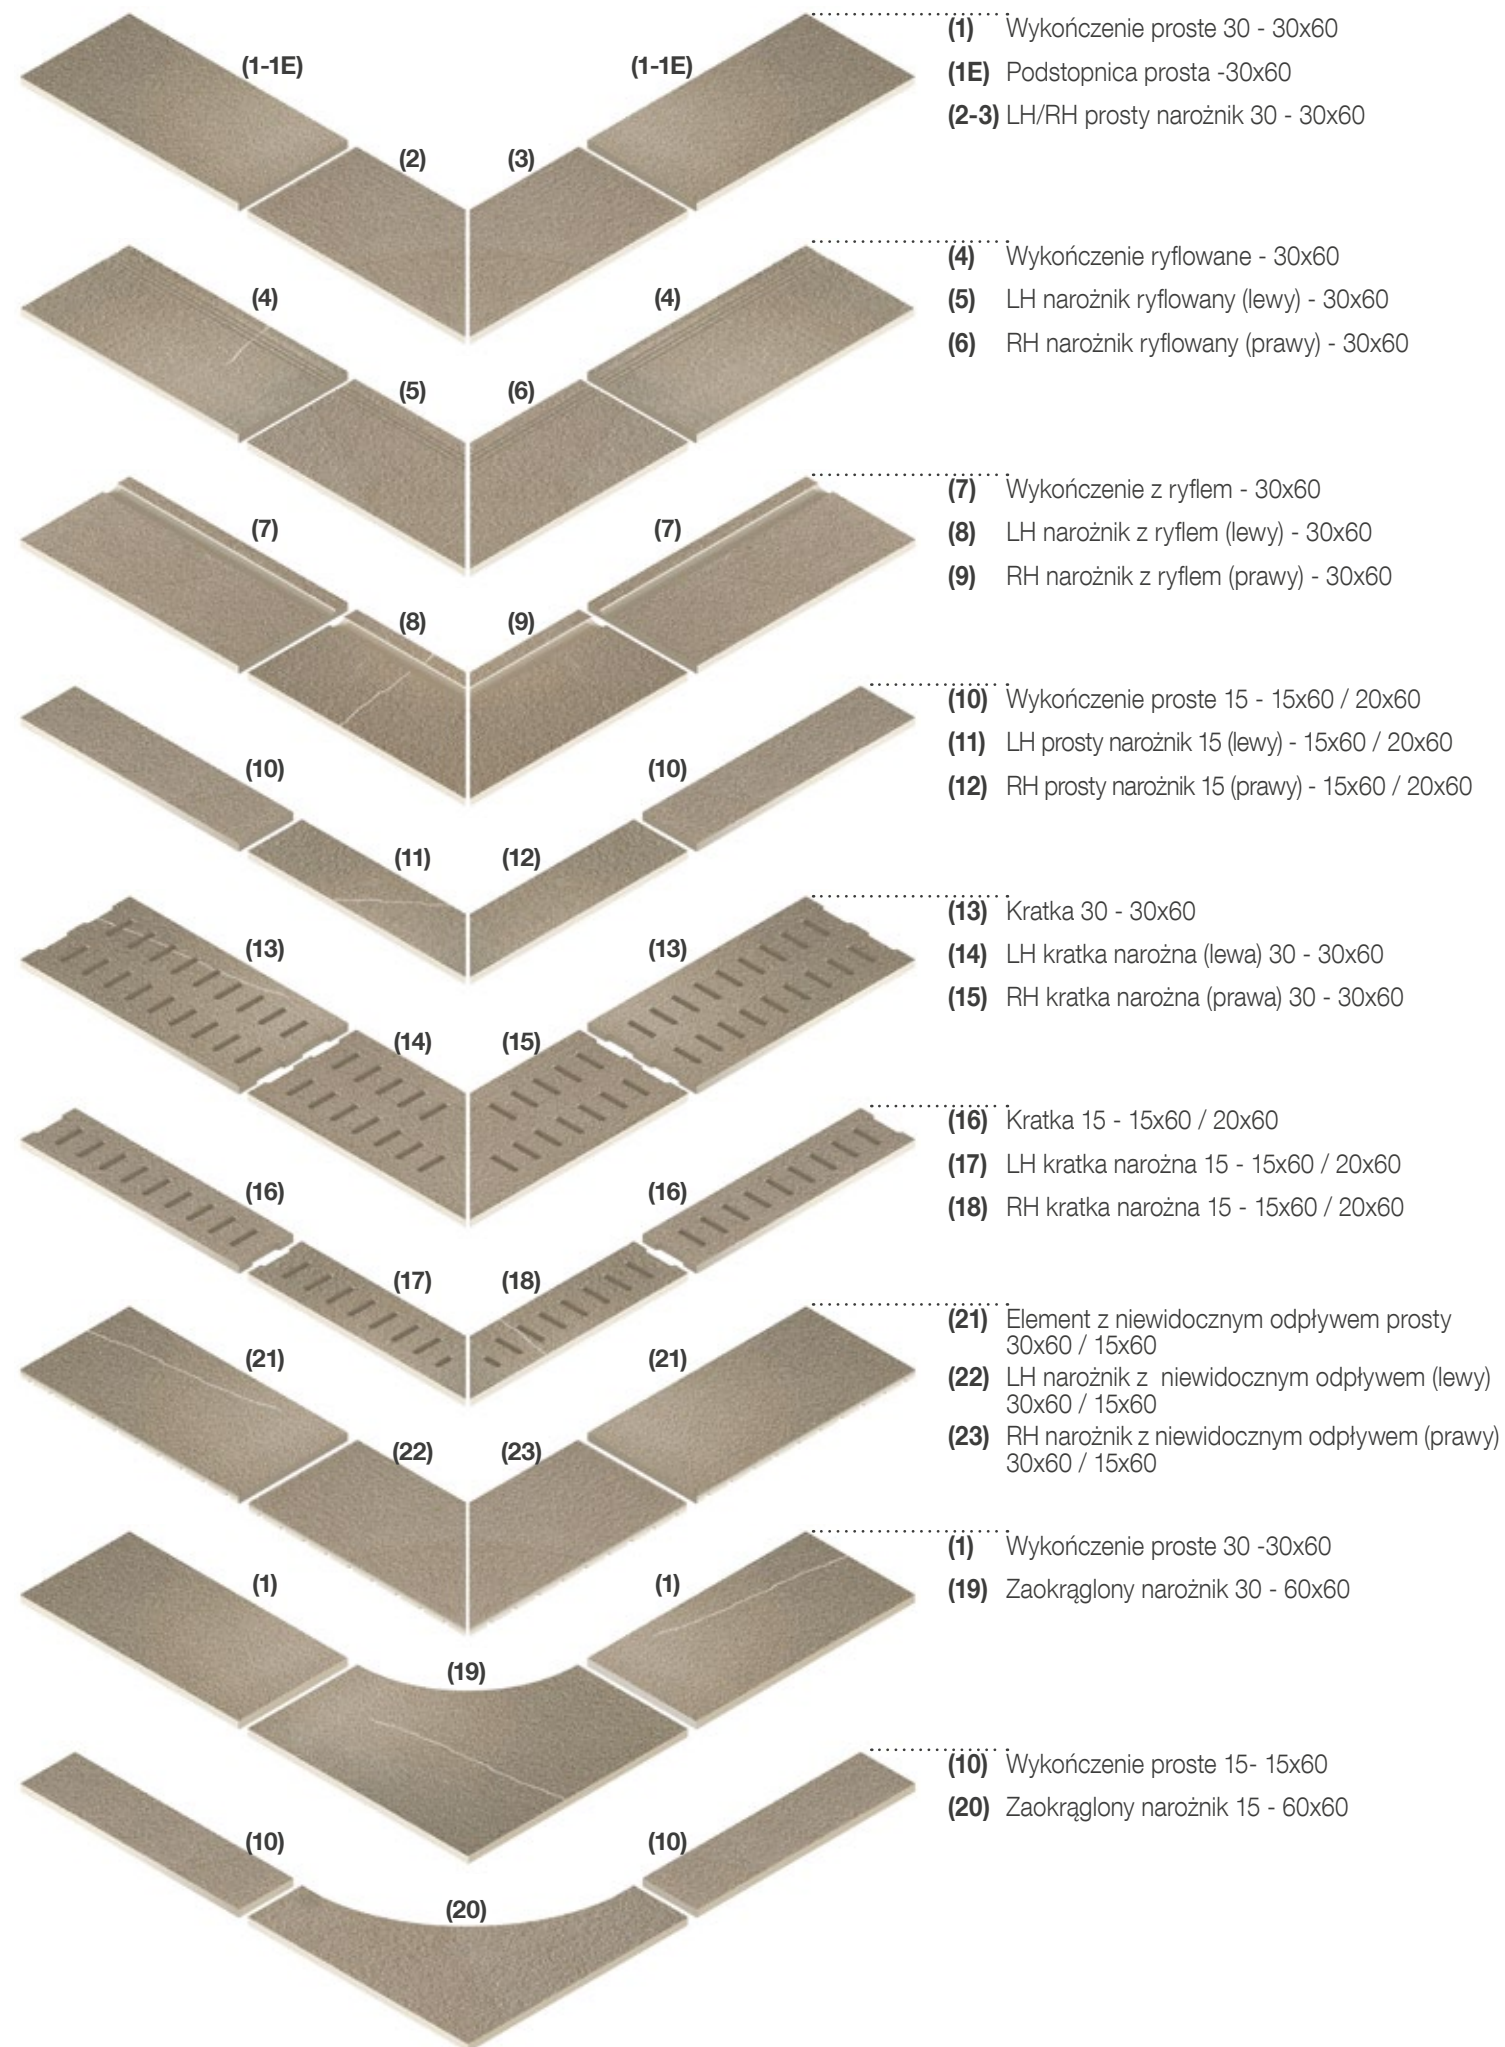

IDEALNE ROZWIĄZANIE DLA KAŻDEJ KRAWĘDZI

ODPŁYW CZY PRZELEW?

Z **EVO_2/E™** możesz wybrać najlepszy system dla swojego basenu, ponieważ oferujemy specjalne elementy do tworzenia nieograniczonych, kompletnych projektów, z **szerszym wyborem krawędzi i przelewów**.

KRAWĘDŹ ODPŁYWU

Jest to tradycyjny system, w którym woda jest 10-15 cm poniżej krawędzi basenu

KRAWĘDŹ PRZELEWU

System przelewowy na poziomie obudowy, gdzie woda przepływa przez krawędź basenu i jest zbierana w rynience.

SPECJALNE ELEMENTY DEDYKOWANE SPECJALNYM BASENOM

Krawędzie, narożniki, kratki. EVO_2/E™ dostarcza wszystkie specjalne produkty,

których potrzebujesz, żeby zaprojektować idealny basen - pod każdym względem.

- (1) Wykończenie proste 30 - 30x60
- (1E) Podstopnica prosta -30x60
- (2-3) LH/RH prosty narożnik 30 - 30x60
- (4) Wykończenie ryflowane - 30x60
- (5) LH narożnik ryflowany (lewy) - 30x60
- (6) RH narożnik ryflowany (prawy) - 30x60
- (7) Wykończenie z ryflem - 30x60
- (8) LH narożnik z ryflem (lewy) - 30x60
- (9) RH narożnik z ryflem (prawy) - 30x60
- (10) Wykończenie proste 15 - 15x60 / 20x60
- (11) LH prosty narożnik 15 (lewy) - 15x60 / 20x60
- (12) RH prosty narożnik 15 (prawy) - 15x60 / 20x60
- (13) Kratka 30 - 30x60
- (14) LH kratka narożna (lewa) 30 - 30x60
- (15) RH kratka narożna (prawa) 30 - 30x60
- (16) Kratka 15 - 15x60 / 20x60
- (17) LH kratka narożna 15 - 15x60 / 20x60
- (18) RH kratka narożna 15 - 15x60 / 20x60
- (21) Element z niewidocznym odpływem prosty 30x60 / 15x60
- (22) LH narożnik z niewidocznym odpływem (lewy) 30x60 / 15x60
- (23) RH narożnik z niewidocznym odpływem (prawy) 30x60 / 15x60
- (1) Wykończenie proste 30 -30x60
- (19) Zaokrąglony narożnik 30 - 60x60
- (10) Wykończenie proste 15- 15x60
- (20) Zaokrąglony narożnik 15 - 60x60