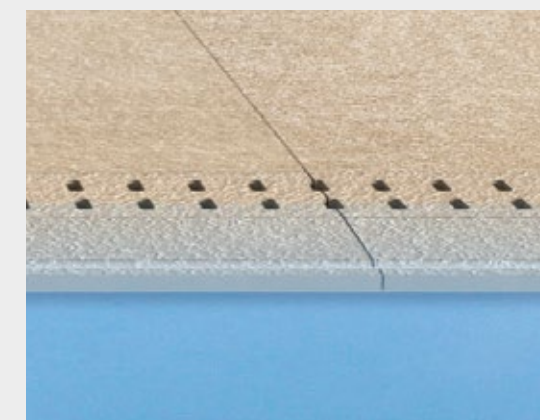

nie zmienia właściwości

Ponieważ EVO_2/E™ jest odporne na wodę, deszcz, chlor i słoną wodę w basenach z wodą morską.

jest antypoślizgowy

Ponieważ ma odpowiednią fakturę na powierzchni, co zapewnia bezpieczeństwo nawet, gdy płyty są mokre.

IDEALNE ROZWIĄZANIE DLA KAŻDEJ KRAWĘDZI

ODPŁYW CZY PRZELEW?

Z **EVO_2/E™** możesz wybrać najlepszy system dla swojego basenu, ponieważ oferujemy specjalne elementy do tworzenia nieograniczonych, kompletnych projektów, z **szerszym wyborem krawędzi i przelewów**.

KRAWĘDŹ ODPŁYWU

Jest to tradycyjny system, w którym woda jest 10-15 cm poniżej krawędzi basenu

KRAWĘDŹ PRZELEWU

System przelewowy na poziomie obudowy, gdzie woda przepływa przez krawędź basenu i jest zbierana w rynience.