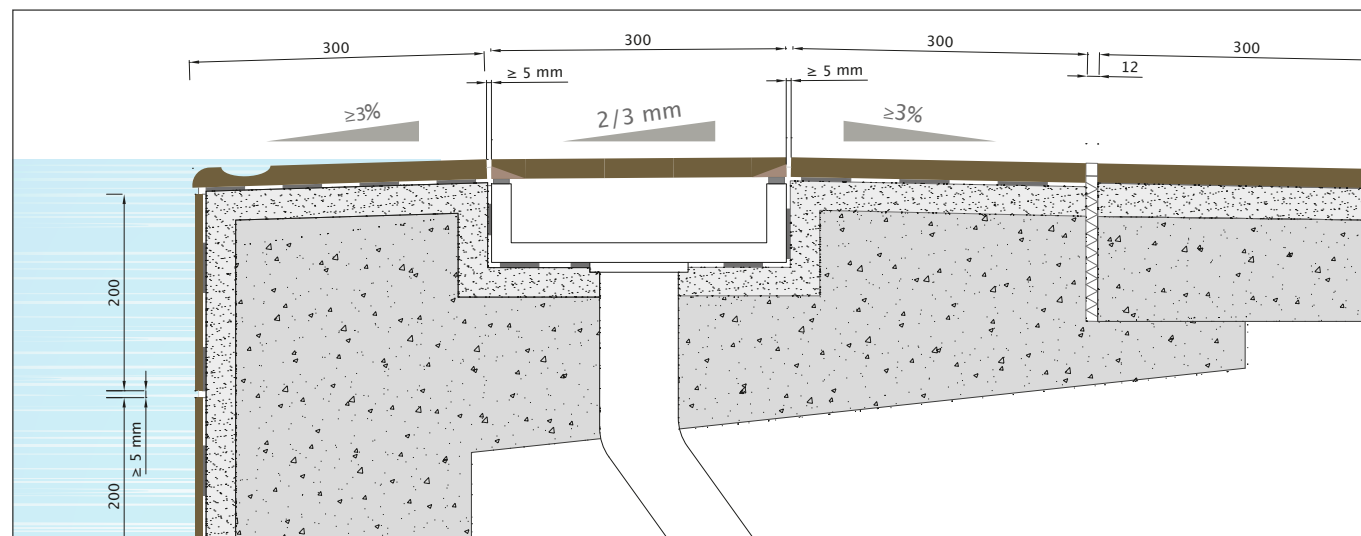

NIEWIDOCZNY ODPŁYW

Nowe rozwiązanie recyrkulacji wody na poziomie obudowy basenu

Wymiary

A: 598 mm
B: 298 mm
C: 20 mm
12 nacięć 30 x 35 x 11 mm
6 na stronie

Rektyfikowany

259 PLN

Wymiary

A: 598 mm
B: 298 mm
45° kąt cięcia
C: 20 mm
9 nacięć 30 x 35 x 11 mm
6 na boku SX, 3 na boku DX

Rektyfikowany

313 PLN

Wymiary

A: 598 mm
B: 298 mm
45° kąt cięcia
C: 20 mm
14 nacięć 30 x 35 x 11 mm
6 na boku DX, 3 na boku SX

Rektyfikowany

313 PLN

Wymiary

A: 598 mm
B: 148 mm
C: 20 mm
12 nacięć 30 x 35 x 11 mm
6 na stronie

Rektyfikowany

240 PLN

Wymiary

A: 598 mm
B: 148 mm
45° kąt cięcia
C: 20 mm
10 nacięć 30 x 35 x 11 mm
6 na boku SX, 3 na boku DX

Rektyfikowany

294 PLN

Wymiary

A: 598 mm
B: 148 mm
45° kąt cięcia
C: 20 mm
10 nacięć 30 x 35 x 11 mm
6 na boku DX, 3 na boku SX

Rektyfikowany

294 PLN