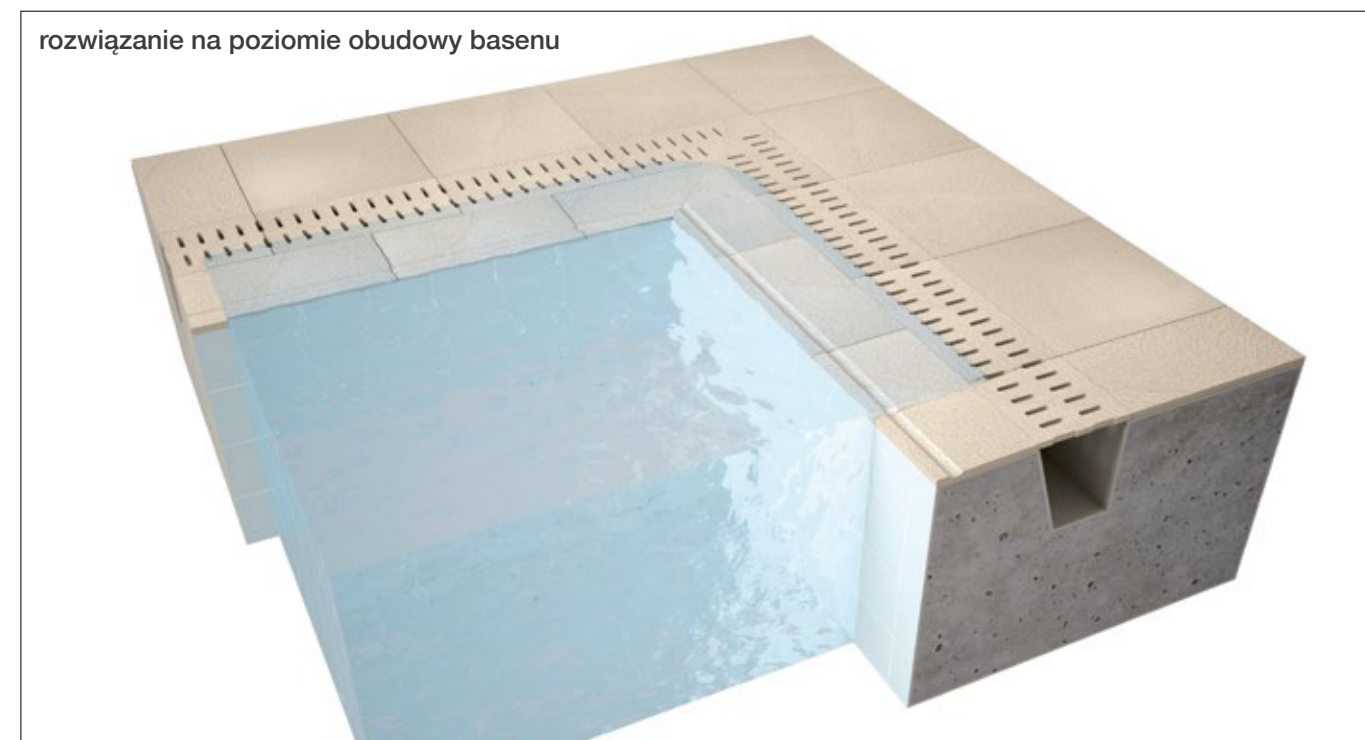

Kratka 30 Wymiary A: 598 mm B: 298 mm □: 20 mm 18 otworów przelotowych 75 mm x 8 mm 4 połówkowe, przelotowe otwory 75 mm x 8 mm Rektyfikowany 397 PLN	Kratka narożna 30 DX Wymiary A: 598 mm B: 298 mm □: 20 mm 45° kąt cięcia 10 otworów przelotowych 75 mm x 8 mm 2 otwory przelotowe 37 mm x 8 mm 2 połówkowe, przelotowe otwory 75 mm x 8 mm Rektyfikowany 411 PLN	Kratka narożna 30 SX Wymiary A: 598 mm B: 298 mm □: 20 mm 45° kąt cięcia 10 otworów przelotowych 75 mm x 8 mm 2 otwory przelotowe 37 mm x 8 mm 2 połówkowe, przelotowe otwory 75 mm x 8 mm Rektyfikowany 411 PLN