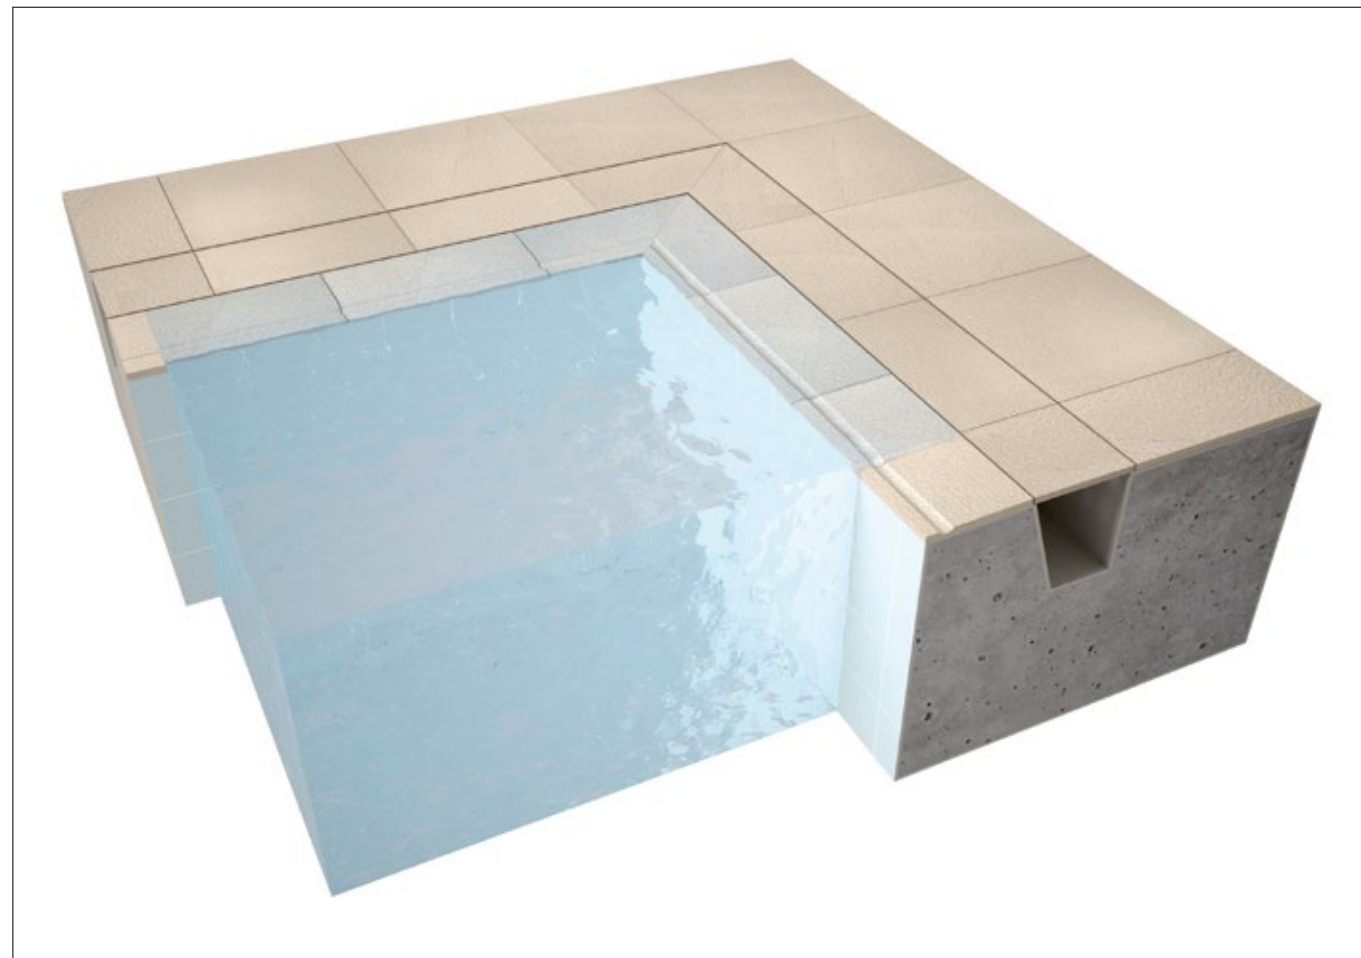

Ryflowana płyta		Ryflowany narożnik płyty DX		Ryflowany narożnik płyty SX	
Wymiary A: 598 mm B: 298 mm C: 20 mm Trzy frezowania antypoślizgowe odległość od granicy: 35 mm		Wymiary A: 598 mm B: 298 mm C: 20 mm 45° kąt cięcia Trzy frezowania antypoślizgowe odległość od granicy: 35 mm		Wymiary A: 598 mm B: 298 mm C: 20 mm 45° kąt cięcia Trzy frezowania antypoślizgowe odległość od granicy: 35 mm	
245 PLN	284 PLN	354 PLN	393 PLN	354 PLN	393 PLN

ELEMENTY SPECJALNE DO BASENÓW

<p>Kratka 30</p>   <p>Wymiary A: 598 mm B: 298 mm □: 20 mm</p> <p>18 otworów przelotowych 75 mm x 8 mm 4 połówkowe, przelotowe otwory 75 mm x 8 mm</p> <p>Rektyfikowany</p> <p>397 PLN</p>	<p>Kratka narożna 30 DX</p>   <p>Wymiary A: 598 mm B: 298 mm □: 20 mm 45° kąt cięcia</p> <p>10 otworów przelotowych 75 mm x 8 mm 2 otwory przelotowe 37 mm x 8 mm 2 połówkowe, przelotowe otwory 75 mm x 8 mm</p> <p>Rektyfikowany</p> <p>411 PLN</p>	<p>Kratka narożna 30 SX</p>   <p>Wymiary A: 598 mm B: 298 mm □: 20 mm 45° kąt cięcia</p> <p>10 otworów przelotowych 75 mm x 8 mm 2 otwory przelotowe 37 mm x 8 mm 2 połówkowe, przelotowe otwory 75 mm x 8 mm</p> <p>Rektyfikowany</p> <p>411 PLN</p>
---	--	--

NIEWIDOCZNY ODPŁYW

Nowe rozwiązanie recyrkulacji wody na poziomie obudowy basenu

„Kratka” 30
z nacięciami

Wymiary

A: 598 mm
B: 298 mm
C: 20 mm
12 nacięć 30 x 35 x 11 mm
6 na stronie

Rektyfikowany

259 PLN

„Kratka” narożna 30 DX
z nacięciami