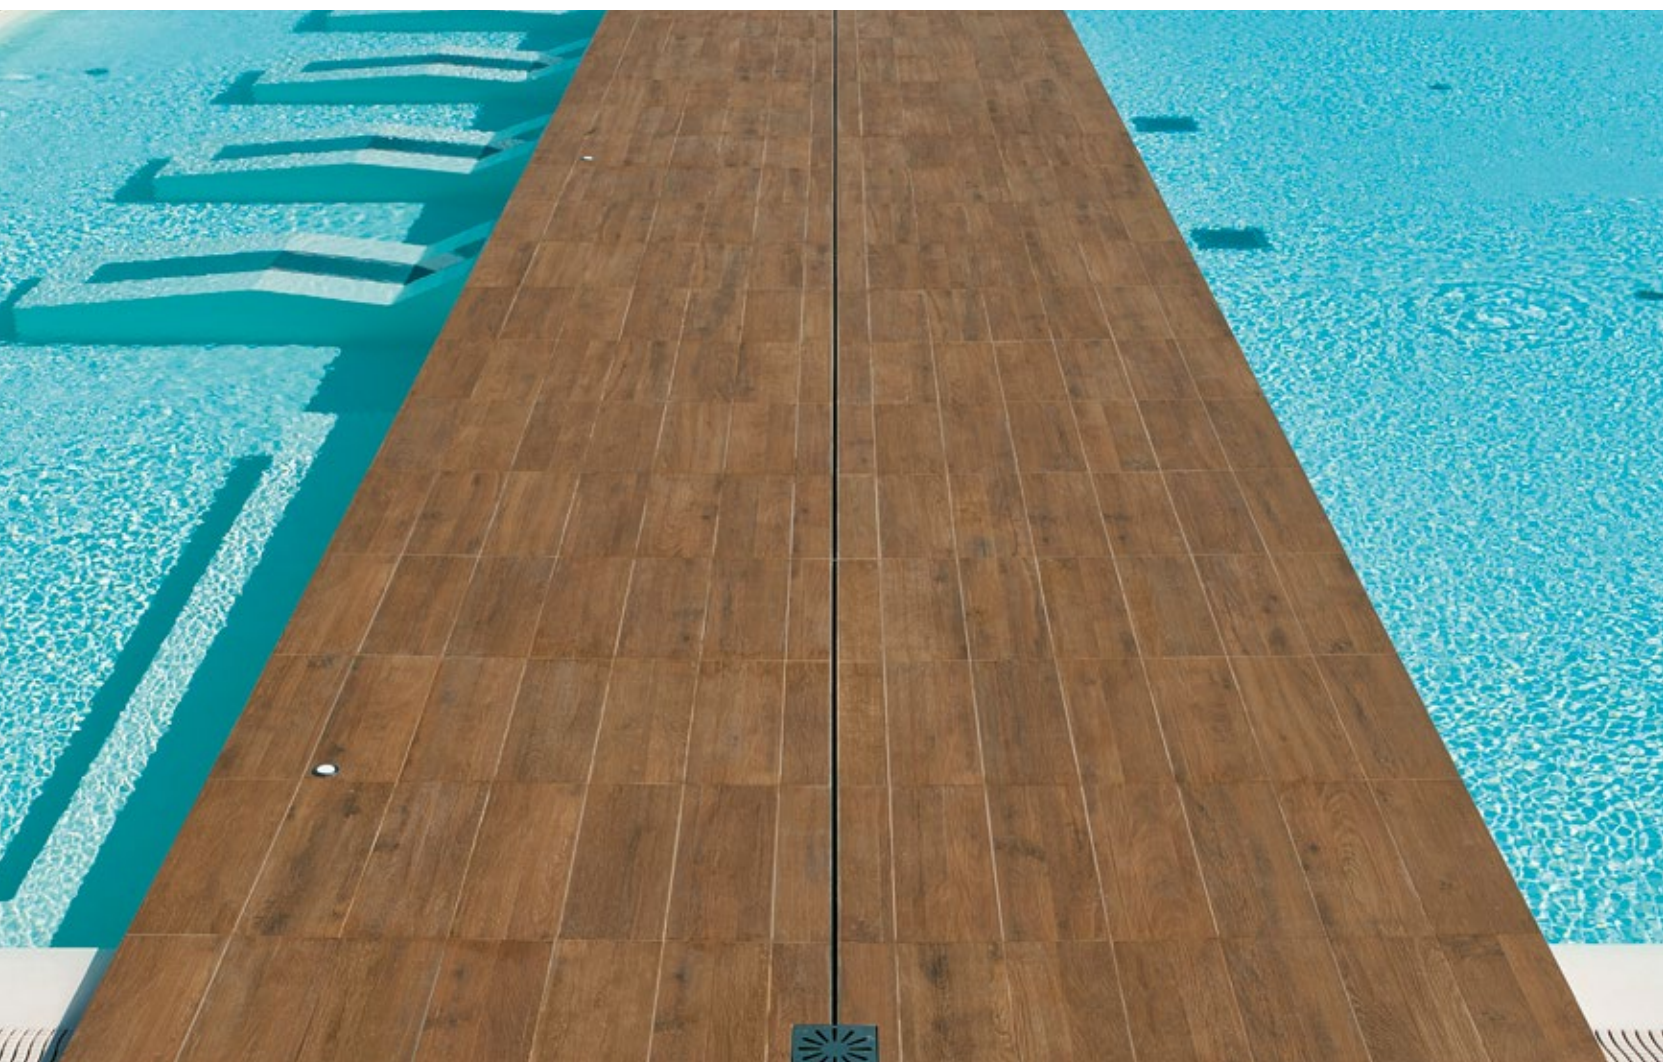

nie zmienia właściwości

Ponieważ EVO_2/E™ jest odporne na wodę, deszcz, chlor i słoną wodę w basenach z wodą morską.

jest antypoślizgowy

Ponieważ ma odpowiednią fakturę na powierzchni, co zapewnia bezpieczeństwo nawet, gdy płyty są mokre.

IDEALNE ROZWIĄZANIE DLA KAŻDEJ KRAWĘDZI

ODPŁYW CZY PRZELEW?

Z **EVO_2/E™** możesz wybrać najlepszy system dla swojego basenu, ponieważ oferujemy specjalne elementy do tworzenia nieograniczonych, kompletnych projektów, z **szerszym wyborem krawędzi i przelewów**.